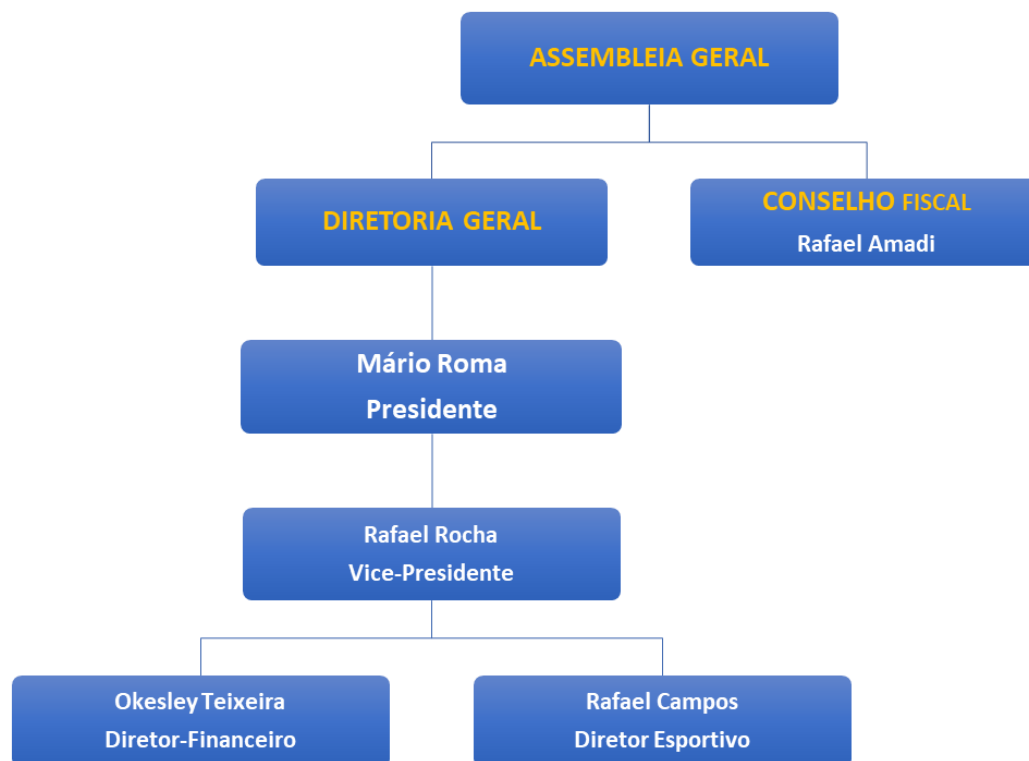

ORGANOGRAMA INSTITUTO BRASIL RIDE

Rua Luis Ayres, 44 - Botucatu / SP
18607-020 - Brasil - +55 14 3354-4939
www.institutobrasilride.com.br